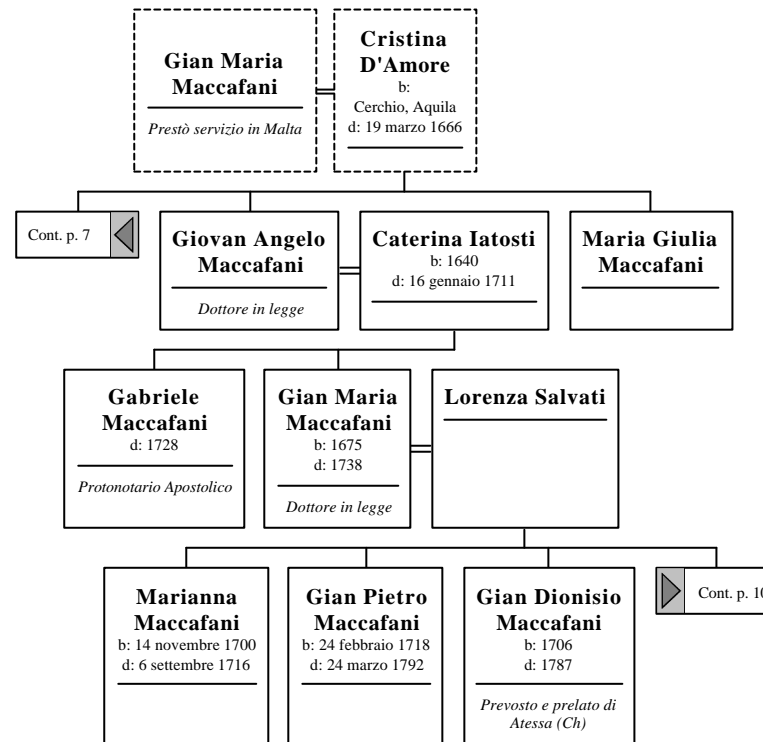

Maccafani di Pereto (l'Aquila - Italy)

by

Massimo Basilici

*Albero genealogico della famiglia Maccafani di Pereto (L'Aquila - Italy)*

*Albero genealogico della famiglia Maccafani di Pereto (L'Aquila - Italy)*

*Albero genealogico della famiglia Maccafani di Pereto (L'Aquila - Italy)*

*Albero genealogico della famiglia Maccafani di Pereto (L'Aquila - Italy)*

*Albero genealogico della famiglia Maccafani di Pereto (L'Aquila - Italy)*