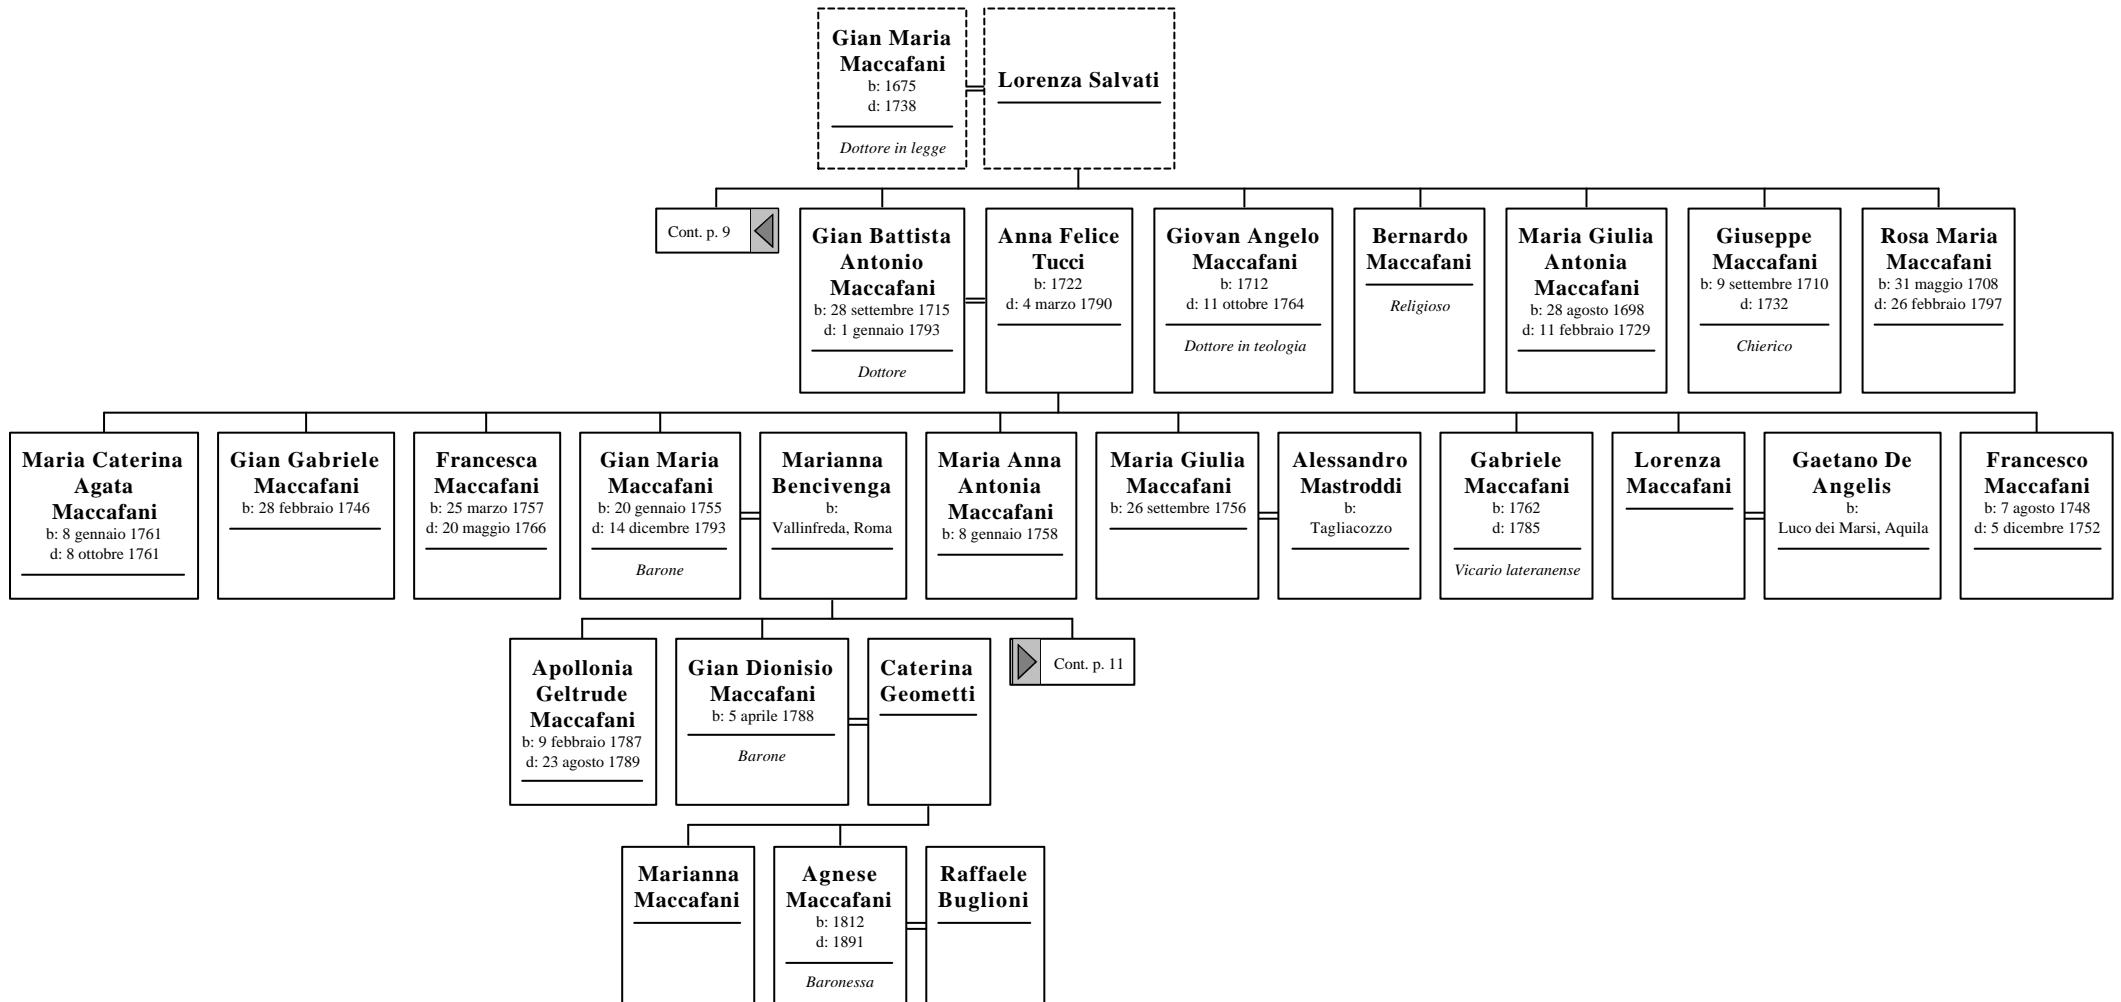

Maccafani di Pereto (l'Aquila - Italy)

by

Massimo Basilici

*Albero genealogico della famiglia Maccafani di Pereto (L'Aquila - Italy)*

*Albero genealogico della famiglia Maccafani di Pereto (L'Aquila - Italy)*

*Albero genealogico della famiglia Maccafani di Pereto (L'Aquila - Italy)*

*Albero genealogico della famiglia Maccafani di Pereto (L'Aquila - Italy)*

*Albero genealogico della famiglia Maccafani di Pereto (L'Aquila - Italy)*