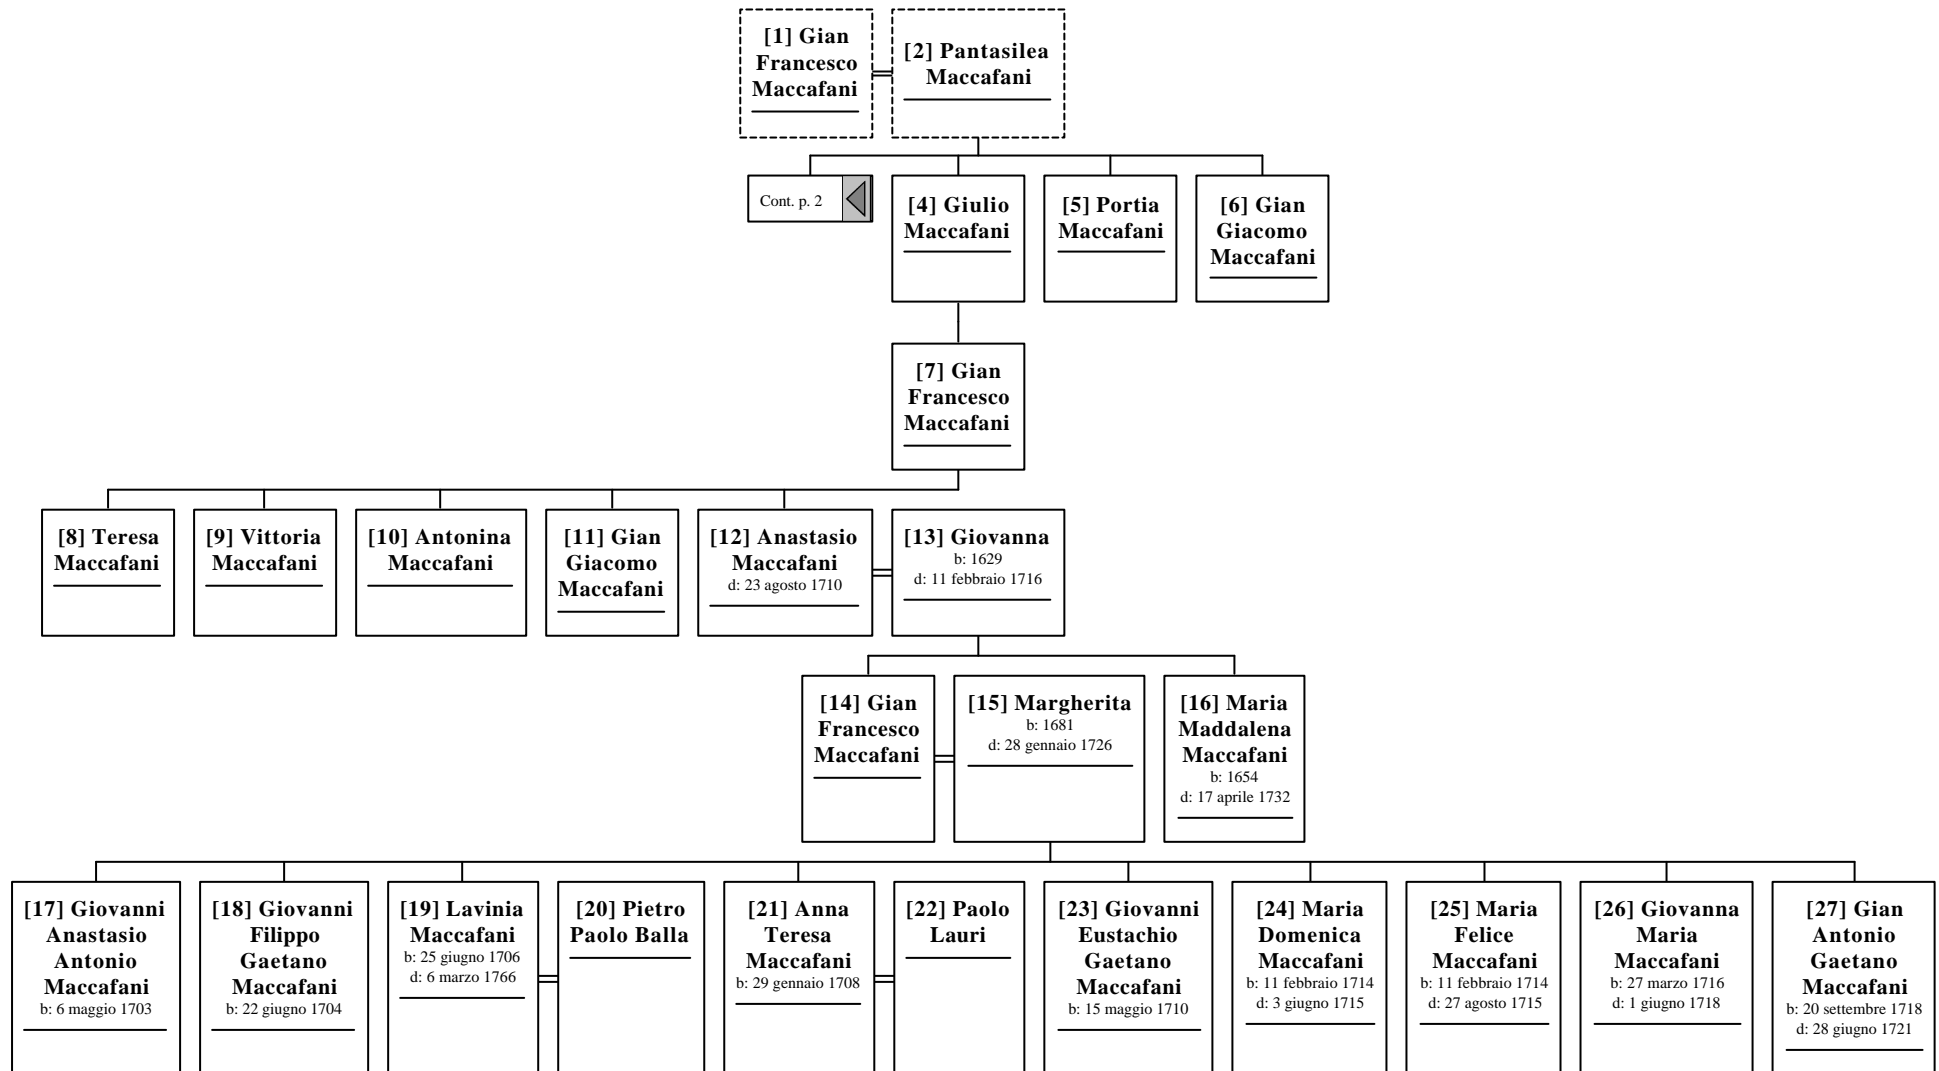

Maccafani di Pereto (l'Aquila - Italy)

by

Massimo Basilici

*Albero genealogico della famiglia Maccafani di Pereto (L'Aquila - Italy)*

*Albero genealogico della famiglia Maccafani di Pereto (L'Aquila - Italy)*

*Albero genealogico della famiglia Maccafani di Pereto (L'Aquila - Italy)*

*Albero genealogico della famiglia Maccafani di Pereto (L'Aquila - Italy)*

*Albero genealogico della famiglia Maccafani di Pereto (L'Aquila - Italy)*

*Albero genealogico della famiglia Maccafani di Pereto (L'Aquila - Italy)*