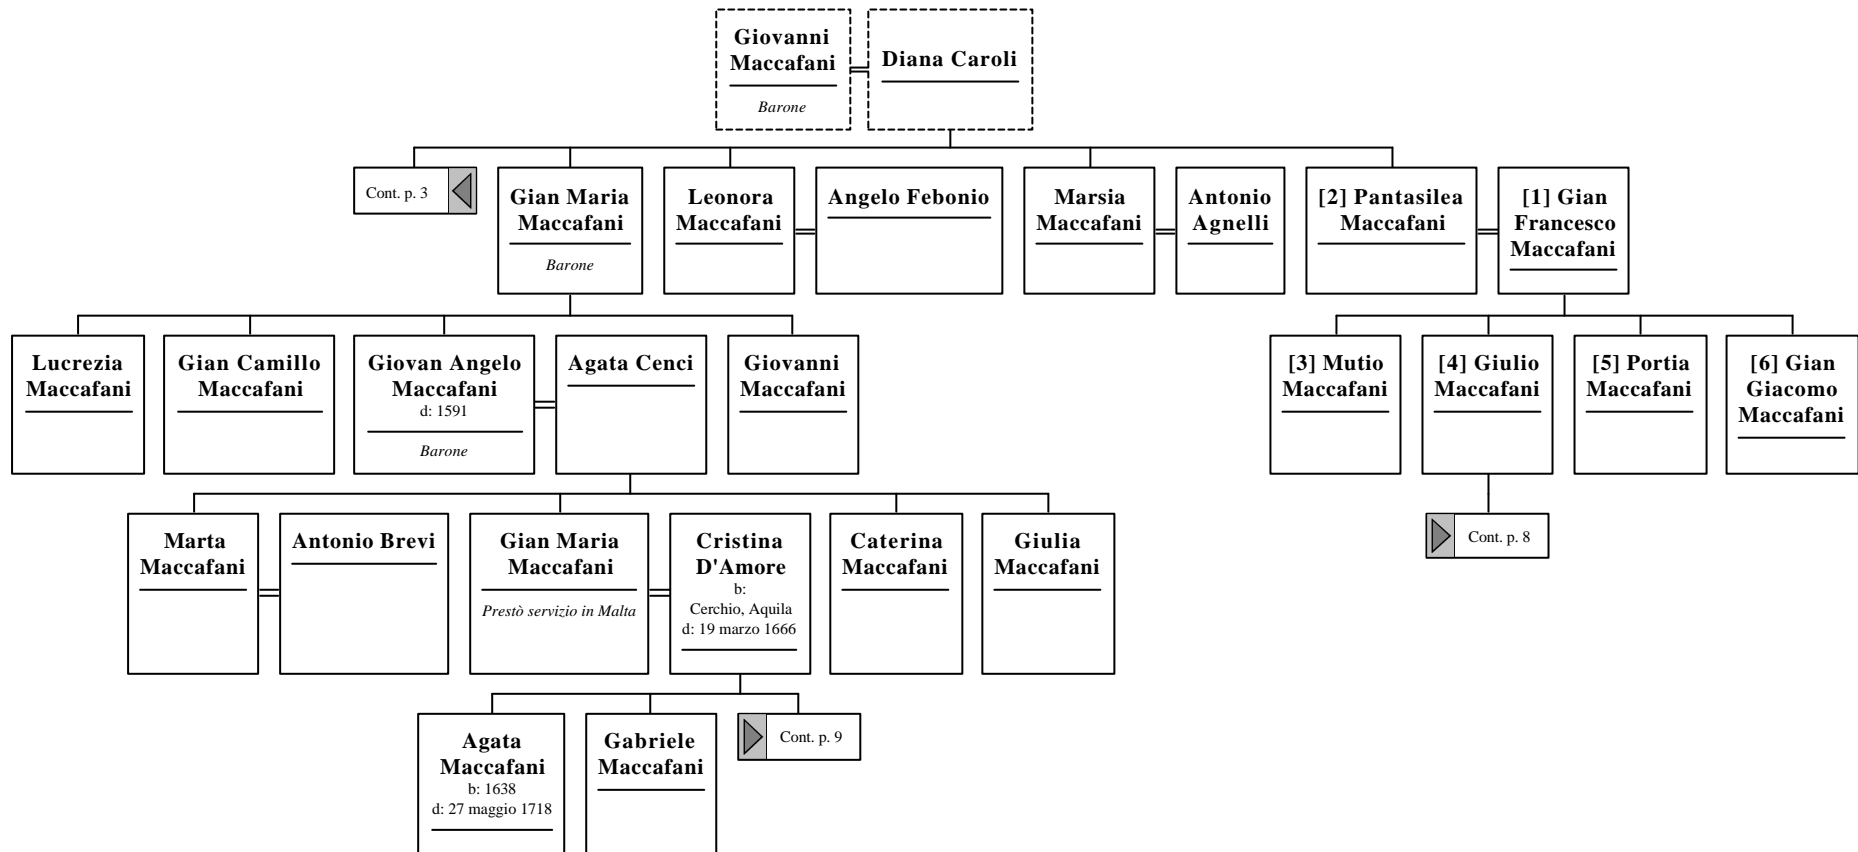

Maccafani di Pereto (l'Aquila - Italy)

by

Massimo Basilici

*Albero genealogico della famiglia Maccafani di Pereto (L'Aquila - Italy)*

*Albero genealogico della famiglia Maccafani di Pereto (L'Aquila - Italy)*

*Albero genealogico della famiglia Maccafani di Pereto (L'Aquila - Italy)*

*Albero genealogico della famiglia Maccafani di Pereto (L'Aquila - Italy)*

*Albero genealogico della famiglia Maccafani di Pereto (L'Aquila - Italy)*

*Albero genealogico della famiglia Maccafani di Pereto (L'Aquila - Italy)*